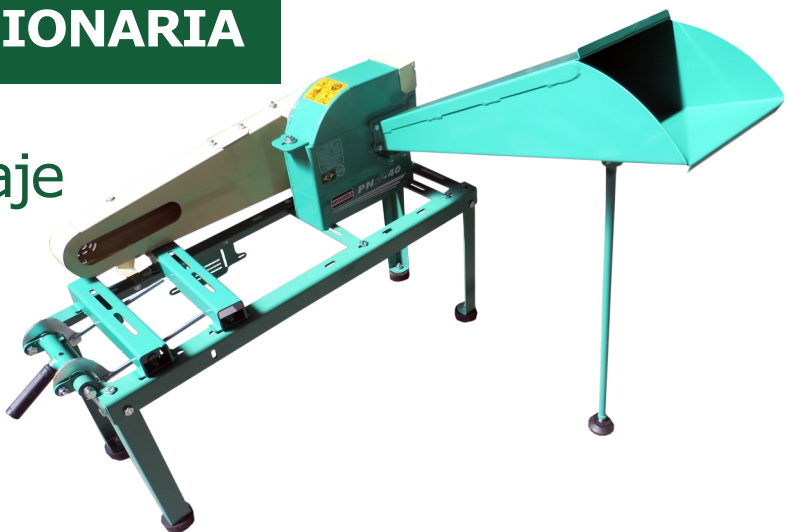

DIVISIÓN PECUÁRIA ESTACIONARIA

Picadora de Forraje

PN JV 40

Picadora para las más variadas especies de plantas forrajeras.

Equipada con moderno rotor de 3 cuchillas, pica con precisión caña-de-azúcar, maíz, pasto y sorgo.

De concepto moderno e innovador, ofrece el máximo desempeño en el picado de forrajes utilizado en el tracto diario de los animales tales como: sorgo, maíz y demás variedades.

DATOS TÉCNICOS

PN JV 40

Producción (kg/h)	300/800
Rotación	3500 rpm
Numero de cuchillas	3
Numero de repicadores	-
Motor eléctrico	2,0 a 3,0 cv
Motor diesel/gasolina	4,0 a 6,0 cv
Tamaño del picado	11 mm