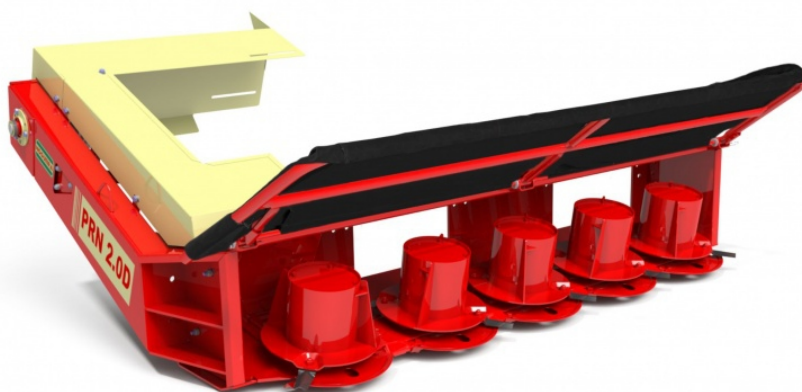

DIVISIÓN PECUARIA

Plataformas

PRN 1.3D 2.0D

Desarrollada para el ganadero que busca más velocidad de cosecha de pastos tropicales sembrados al voleo.

La mesa de corte es construida con engranes de alta resistencia, la PRN 1.3D es equipada con 3 tambores y la PRN 2.0D es equipada con 5 tambores. Los tambores trabajan en alta rotación garantizando una rápida recolección y un corte preciso por medio de sus cuchillas especiales y de acero de alta calidad.

DATOS TÉCNICO	1.3 D	2.0 D
Rendimiento	hasta 30 t/h	hasta 60 t/h
Potencia recomendada en la TDF	60 a 80 cv	100 a 150 cv
Rotación necesaria en la TDF	540	540
Ancho de trabajo en pas	1,3 m	2,0 m
Tipo de Pasto	Mombaza/Pre secado	Mombaza/Pre secado
Acoplamiento	New Pecus	New Pecus Duo
Peso	250 Kg	320 Kg