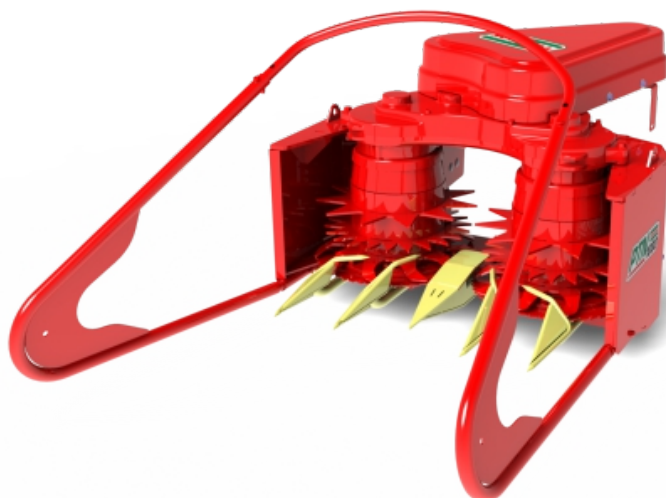

## DIVISÃO PECUÁRIA TRACIONADA

# PTN 1000

La PTN 1000 llega para facilitar la vida del campesino con un excelente proyecto desarrollado para una menor compactación del suelo y obtener una gran productividad.

Con sistema sencillo para acople em las cosechadoras Nogueira, garantizando producción em cualquier periodo del año con un solo equipo.

- Working width 1,0 meter
- Production capacity up to 35 t/h
- Power activation from 50 to 80h
- Cutting facility, versatile machine
- For work in all forage species as corn, sorghum, sugar cane and pastures with height higher than 1 meter

### DATOS TÉCNICOS

Rendimiento	hasta 35 t/h
Potencia recomendada en la TDF	de 60 a 90 cv
Rotación necesaria en la TDF	540 rpm
Ancho de trabajo en pasto	1 m
Tipo de Pasto	Mombaza, maiz, sorgo, caña-de-azúcar
Acoplamiento	New Pecu
Peso	275 kg