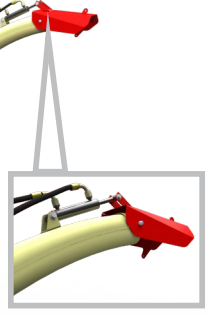

DIVISÃO  
PECUÁRIA  
TRACIONADA

**NOGUEIRA**

Essencial no campo

new **PECUS** canavieira  
NOGUEIRA

exclusivo sistema

QUEBRADOR DE GRÃOS

# Colhedoras de Forragem

A New Pecus Canavieira é um equipamento voltada para o corte, recolhimento e picado de cana-de-açúcar para a produção de forragem.

Excelente produto da nossa linha para produzir uma silagem de qualidade com baixo custo.

Sua carenagem é toda produzida em polietileno tendo transmissão por caixa cardan e comando hidráulico completo.