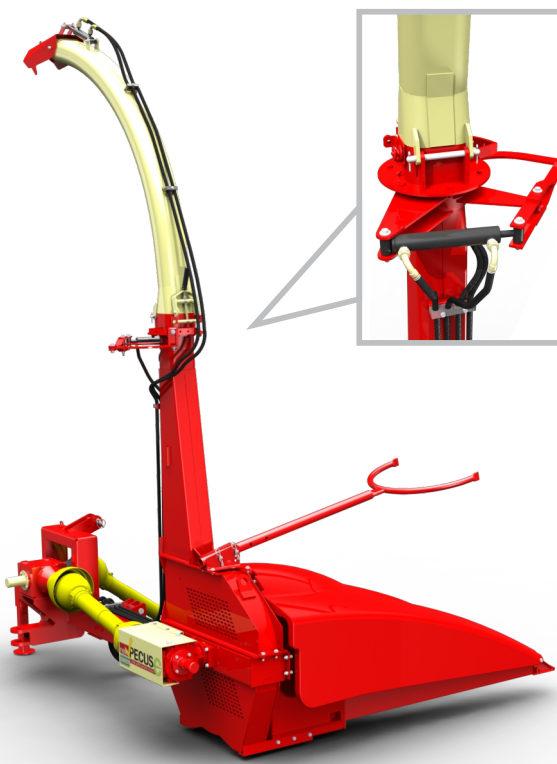

DIVISÃO  
PECUÁRIA  
TRACIONADA

**NOGUEIRA**

Essencial no campo

new **PECUS** canavieira  
NOGUEIRA

exclusivo sistema

QUEBRADOR DE GRÃOS

# Colhedoras de Forragem

A New Pecus Canavieira é um equipamento voltada para o corte, recolhimento e picado de cana-de-açúcar para a produção de forragem.

Excelente produto da nossa linha para produzir uma silagem de qualidade com baixo custo.

Sua carenagem é toda produzida em polietileno tendo transmissão por caixa cardan e comando hidráulico completo.

## CARACTERÍSTICAS TÉCNICAS

Número de rolos	4
Potência para acionamento	de 80 a 120 cv
Produção	até 32 ton/h
Número de facas no rotor	14
Rotação na tomada de força	540rpm
Rotação do rotor	1300 rpm
Opções de corte	24 (2 a 36mm)
Acionamento hidráulico de bica	Total hidráulico
Roda de apoio	Não
Engate (trator)	Cat. II
Sistema quebra grãos	Sim de série
Transmissão	Cardan