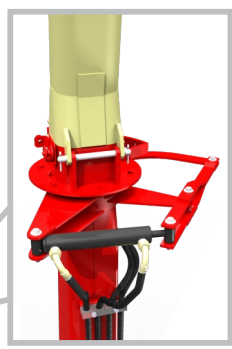

DIVISÃO  
PECUÁRIA  
TRACIONADA

**NOGUEIRA**

Essencial no campo

new **PECUS** canavieira  
NOGUEIRA

exclusivo sistema

QUEBRADOR DE GRÃOS

# Colhedoras de Forragem

A New Pecus Canavieira é um equipamento voltada para o corte, recolhimento e picado de cana-de-açúcar para a produção de forragem.

Excelente produto da nossa linha para produzir uma silagem de qualidade com baixo custo.

Sua carenagem é toda produzida em polietileno tendo transmissão por caixa cardan e comando hidráulico completo.

## CARACTERÍSTICAS TÉCNICAS

Número de rolos	4
Potência para acionamento	de 80 a 120 cv
Produção	até 32 ton/h
Número de facas no rotor	14
Rotação na tomada de força	540rpm
Rotação do rotor	1300 rpm
Opções de corte	24 (2 a 36mm)
Acionamento hidráulico de bica	Total hidráulico
Roda de apoio	Não
Engate (trator)	Cat. II
Sistema quebra grãos	Sim de série
Transmissão	Cardan