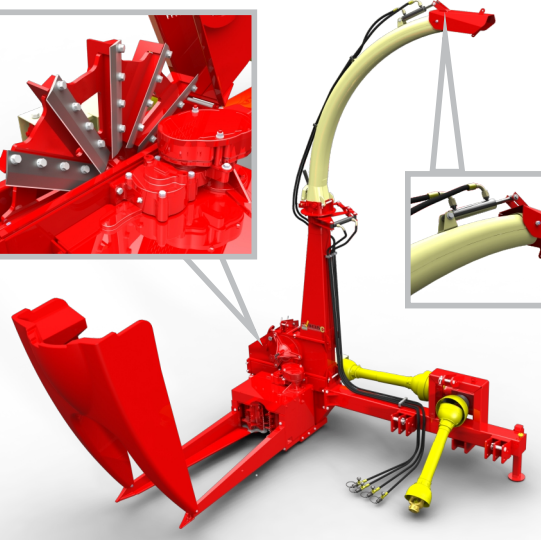

DIVISÃO  
PECUÁRIA  
TRACIONADA

**NOGUEIRA**

Essencial no campo

new **PECUS** canavieira  
NOGUEIRA

exclusivo sistema

QUEBRADOR DE GRÃOS

# Colhedoras de Forragem

A New Pecus Canavieira é um equipamento voltada para o corte, recolhimento e picado de cana-de-açúcar para a produção de forragem.

Excelente produto da nossa linha para produzir uma silagem de qualidade com baixo custo.

Sua carenagem é toda produzida em polietileno tendo transmissão por caixa cardan e comando hidráulico completo.

## CARACTERÍSTICAS TÉCNICAS

Número de rolos	4
Potência para acionamento	de 80 a 120 cv
Produção	até 32 ton/h
Número de facas no rotor	14
Rotação na tomada de força	540rpm
Rotação do rotor	1300 rpm
Opções de corte	24 (2 a 36mm)
Acionamento hidráulico de bica	Total hidráulico
Roda de apoio	Não
Engate (trator)	Cat. II
Sistema quebra grãos	Sim de série
Transmissão	Cardan