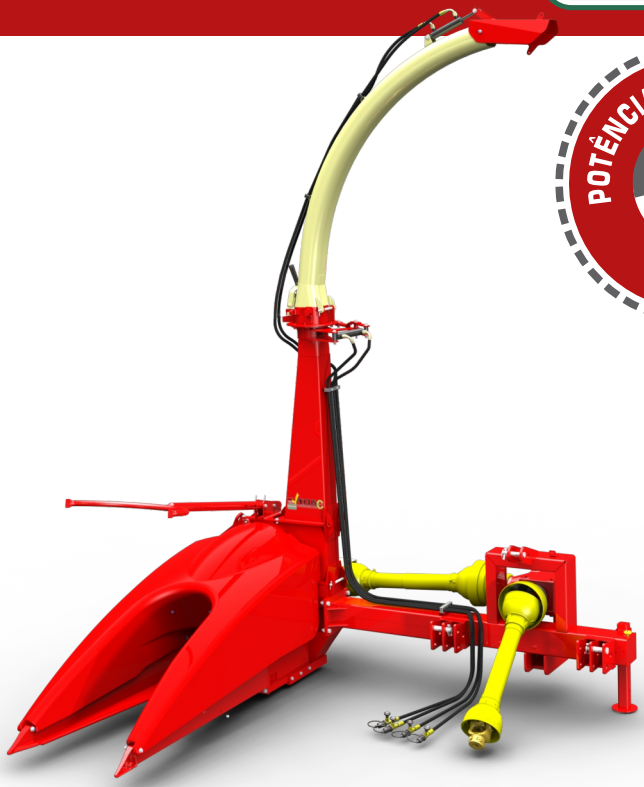

DIVISÃO  
PECUÁRIA  
TRACIONADA

**NOGUEIRA**

Essencial no campo

new **PECUS** canavieira  
NOGUEIRA

exclusivo sistema

QUEBRADOR DE GRÃOS

# Colhedoras de Forragem

A New Pecus Canavieira é um equipamento voltada para o corte, recolhimento e picado de cana-de-açúcar para a produção de forragem.

Excelente produto da nossa linha para produzir uma silagem de qualidade com baixo custo.

Sua carenagem é toda produzida em polietileno tendo transmissão por caixa cardan e comando hidráulico completo.

## CARACTERÍSTICAS TÉCNICAS

Número de rolos	4
Potência para acionamento	de 80 a 120 cv
Produção	até 32 ton/h
Número de facas no rotor	14
Rotação na tomada de força	540rpm
Rotação do rotor	1300 rpm
Opções de corte	24 (2 a 36mm)
Acionamento hidráulico de bica	Total hidráulico
Roda de apoio	Não
Engate (trator)	Cat. II
Sistema quebra grãos	Sim de série
Transmissão	Cardan