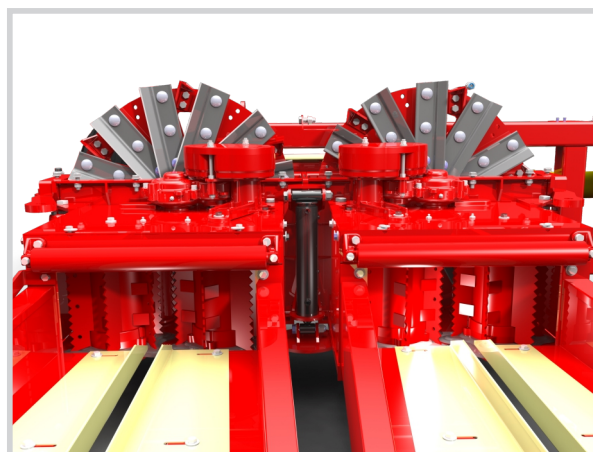

## Colhedoras de Área Total

Na New Pecus Duo, a novidade vem em dobro, com duas caixas de rolos, a colhedora é capaz de colher duas linhas simultaneamente, proporcionando maior rendimento e agilidade na colheita das mais diversas espécies de forrageiras.

Seu espaçamento entre linhas é de:  
720 mm (700-770) ou 800 mm (750-850) ou  
900 mm (850-950) ou 950 mm (900-1000)

- Recolhe duas linhas simultaneamente;
- Transmissão por caixa e cardan;
- Quebra grãos;
- Quebra jato com acionamento por pistão hidráulico;
- Giro da bica com acionamento por pistão hidráulico;
- Roda de apoio e aro
- Giro do braço para colheita em ré na abertura de carregadores

A Máquina articulada à traseira do trator facilita à abertura de carregadores e o transporte entre as porteiras na propriedade

### CARACTERÍSTICAS TÉCNICAS

Número de rolos	4 (por caixa de rolo)
Potência para acionamento	de 80 a 120 cv
Produção	até 45 ton/h
Número de facas no rotor	12 (por rotor)
Rotação na tomada de força	540 rpm
Rotação do rotor	1500 rpm
Opções de corte	24 (2 a 36mm)
Acionamento da bica	Total Hidráulico / Elétrico
Roda de apoio	Sim
Engate (trator)	2N/2
Sistema quebra grãos	Sim de série
Espaçamento entre linhas*	730 a 950 mm
Transmissão	Cardan