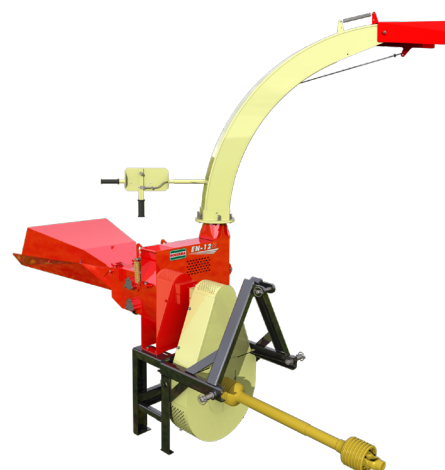

EN9 / EN12

Ensiladoras / Picadoras

Para picar caña de azúcar, pastos, sorgo, maíz y todas las demás especies de forrajes ideales para el llenado de silos o el manejo diario de animales.

EN 9 y EN 12 son ideales para ti que necesitas resistencia y durabilidad, garantizando un funcionamiento continuo y extendido durante muchos años, satisfaciendo las necesidades de pequeños a grandes productores.

Base para motor proveída separadamente

OPCIONALES

Características Técnicas

	EN-9	EN-12
Producción [Kg/h]	1500 a 7500	2500 a 11500
Potencia motor eléctrico [cv]	7,5 a 10	10,0 a 15,0
Potencia motor gasolina [cv]	10 a 12	13 a 16
Potencia motor diésel [cv]	10 a 13	13 a 16