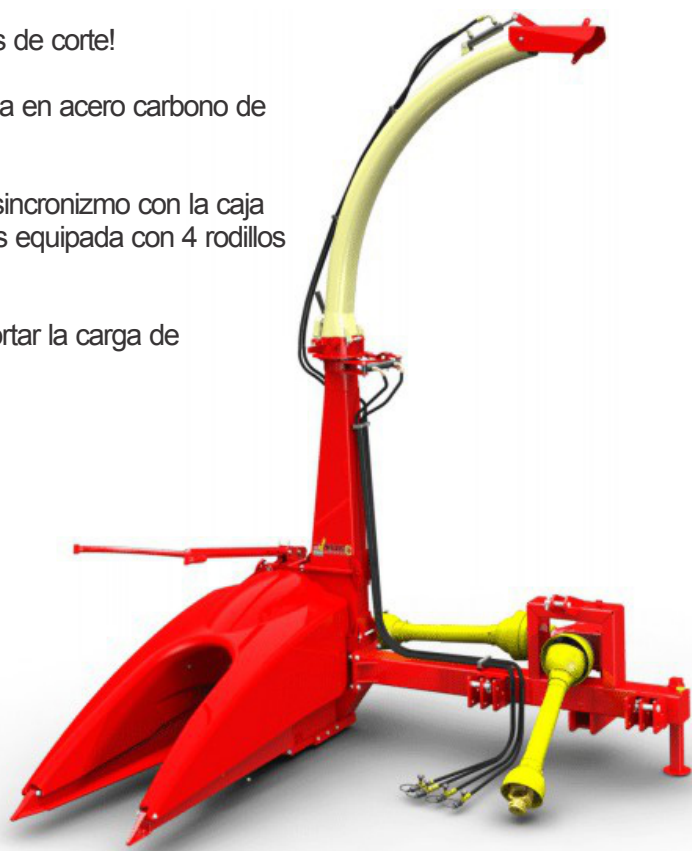

**DIVISIÓN
PECUARIA**

Esencial en el campo

NEW PECUS SUGARCANE

Cosechadora de Forraje **NEW PECUS CAÑERA**

Hecha para trabajar duro en la cosecha de caña-de-azúcar y pastos de corte!

Equipada de serie con un carenado especial y con tubo de descarga en acero carbono de mando hidráulico que facilitan la operación.

Su potente rotor de 14 cuchillas y 7 lanzadores trabaja en perfecto sincronismo con la caja recolectora que fue desarrollada con piñones de alta resistencia y es equipada con 4 rodillos garantizando más eficiencia en la cosecha de la caña-de-azúcar.

El brazo de acople es con diseño y construcción especial para soportar la carga de trabajo en la cosecha de la caña-de-azúcar.

New Pecus Cañera, es la resistente!

DATOS TÉCNICOS

Rendimiento	hasta 32 t/h
Tamaños de picado	24 (2 a 36 mm)
Cantidad de rotor	1
Cantidad de cuchillas en el rotor	14
Cantidad de rodillos	4
Accionamiento	TDF del tractor
Potencia recomendada en la TDF	80 a 120 cv
Rotación necesaria en la TDF	540 rpm
Sistema de transmisión	caja de transmisión
Sistema quiebra granos	sí
Peso	625 kg
Rotación del rotor	1500 rpm
Accionamiento del cuello de salida	hidráulico
Enganche	cat II