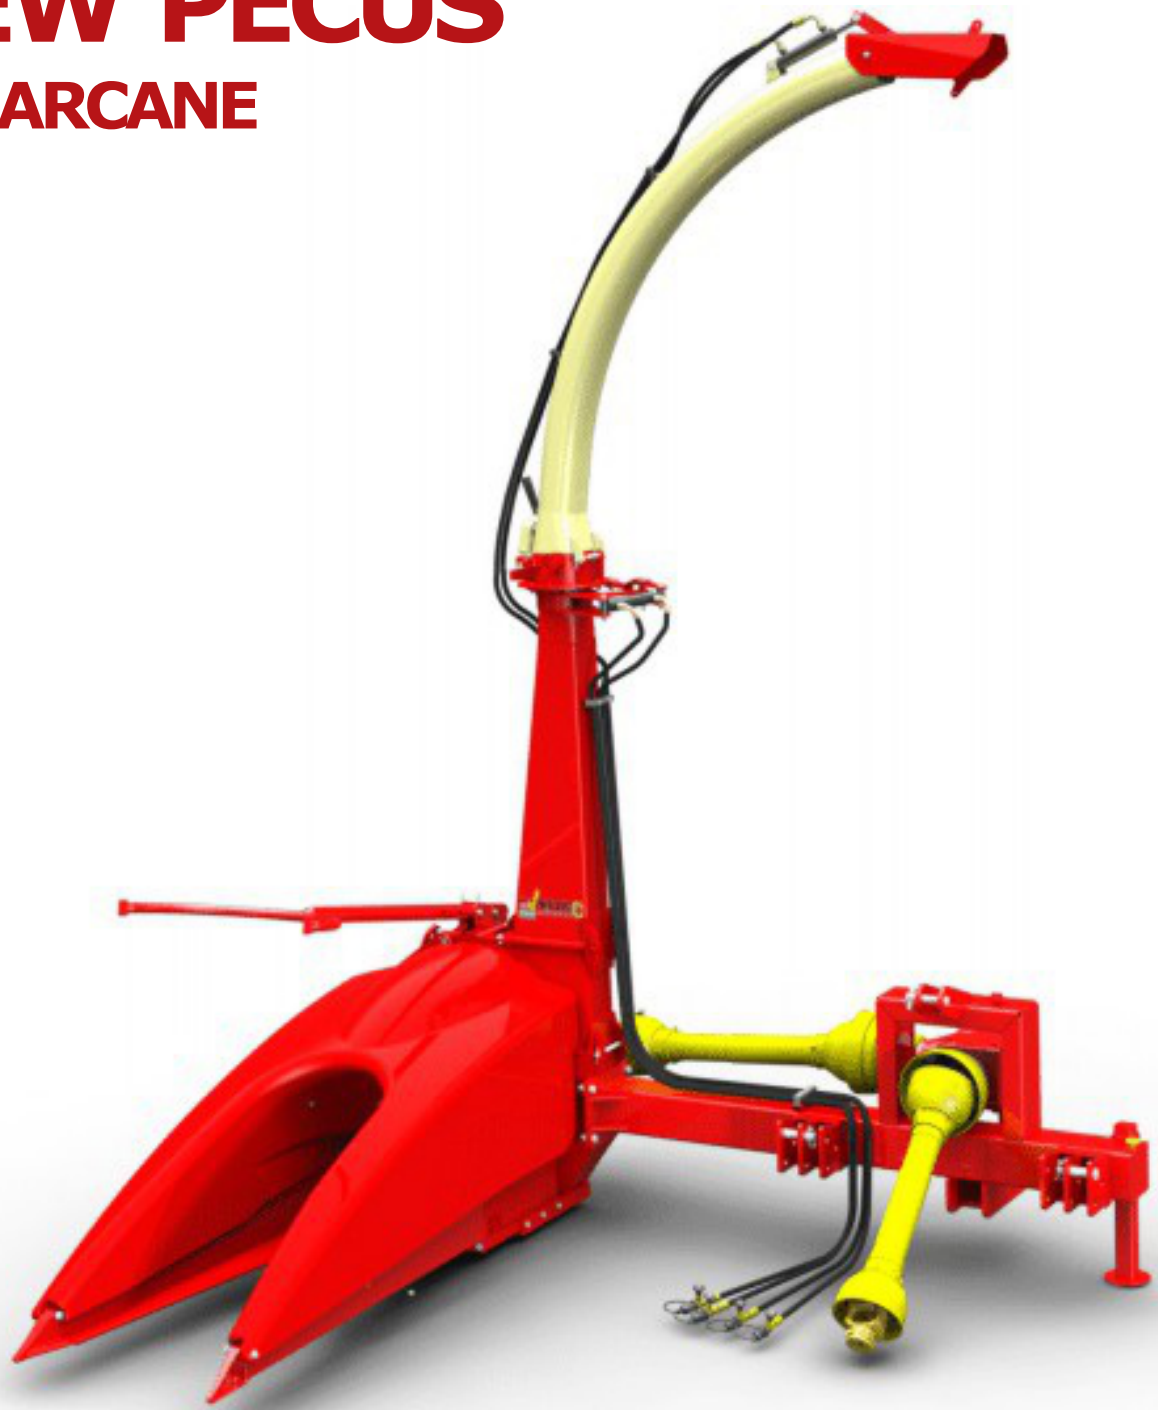

**DIVISIÓN
PECUARIA**

Esencial en el campo

NEW PECUS SUGARCANE

Cosechadora de Forraje **NEW PECUS CAÑERA**

Hecha para trabajar duro en la cosecha de caña-de-azúcar y pastos de corte!

Equipada de serie con un carenado especial y con tubo de descarga en acero carbono de mando hidráulico que facilitan la operación.

Su potente rotor de 14 cuchillas y 7 lanzadores trabaja en perfecto sincronismo con la caja recolectora que fue desarrollada con piñones de alta resistencia y es equipada con 4 rodillos garantizando más eficiencia en la cosecha de la caña-de-azúcar.

El brazo de acople es con diseño y construcción especial para soportar la carga de trabajo en la cosecha de la caña-de-azúcar.

New Pecus Cañera, es la resistente!

DATOS TÉCNICOS

Rendimiento	hasta 32 t/h
Tamaños de picado	24 (2 a 36 mm)
Cantidad de rotor	1
Cantidad de cuchillas en el rotor	14
Cantidad de rodillos	4
Accionamiento	TDF del tractor
Potencia recomendada en la TDF	80 a 120 cv
Rotación necesaria en la TDF	540 rpm
Sistema de transmisión	caja de transmisión
Sistema quiebra granos	sí
Peso	625 kg
Rotación del rotor	1500 rpm
Accionamiento del cuello de salida	hidráulico
Enganche	cat II