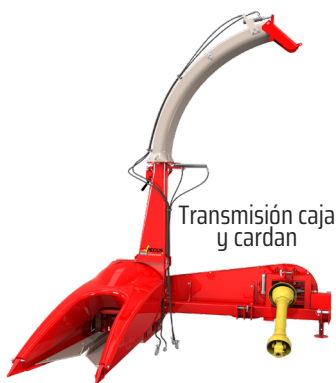

CARACTERÍSTICAS ESPECIALES