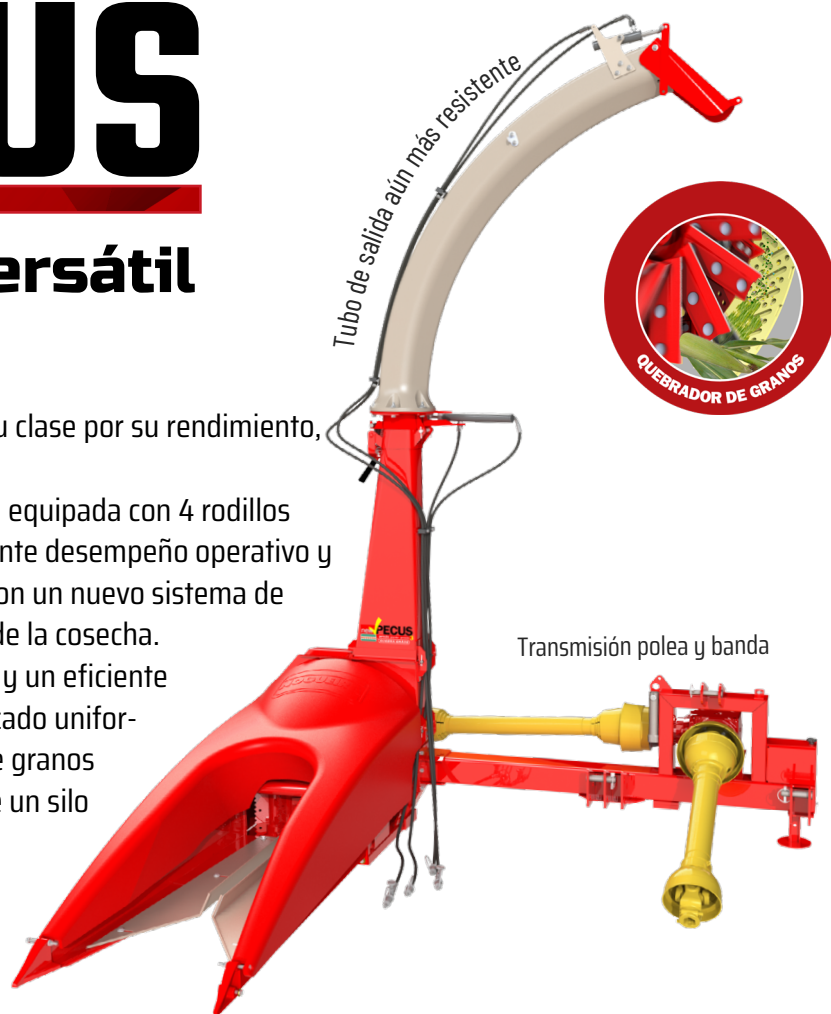

new PECUS

NOGUEIRA

La versátil

¡La Cosechadora New Pecus es referencia en su clase por su rendimiento, resistencia y sencillez!

Ella cuenta con una caja recolectora articulable equipada con 4 rodillos recogedores, lo que es esencial para un excelente desempeño operativo y de mantenimiento. Además, cuenta también con un nuevo sistema de carenado que mejora aún más el desempeño de la cosecha.

Su potente rotor con 12 cuchillas, 6 lanzadores y un eficiente sistema rompedor de granos garantizan un picado uniforme y un alto porcentaje del KPS (porcentual de granos rotos), lo que es esencial para la producción de un silo de calidad y alto valor nutricional.

CARACTERÍSTICAS ESPECIALES

Artículos Opcionales

PRN 1.3 D

PTN 1000

Características Técnicas

Rendimiento	hasta 30 t/h
Tamaños de picado	24 (desde 2 hasta 36mm)
Cantidad de rotor	1
Cantidad de cuchillas en el rotor	12
Cantidad de rodillos	4
Accionamiento	TDF del tractor
Potencia recomendada en la TDF	desde 55 hasta 90 cv
Rotación necesaria en la TDF	540 rpm
Sistema de transmisión	caja de transmisión o polea
Sistema quiebra granos	sí
Peso	600 kg
Accionamiento del cuello de salida	semi hidráulico/hidráulico
Rueda de apoyo	opcional